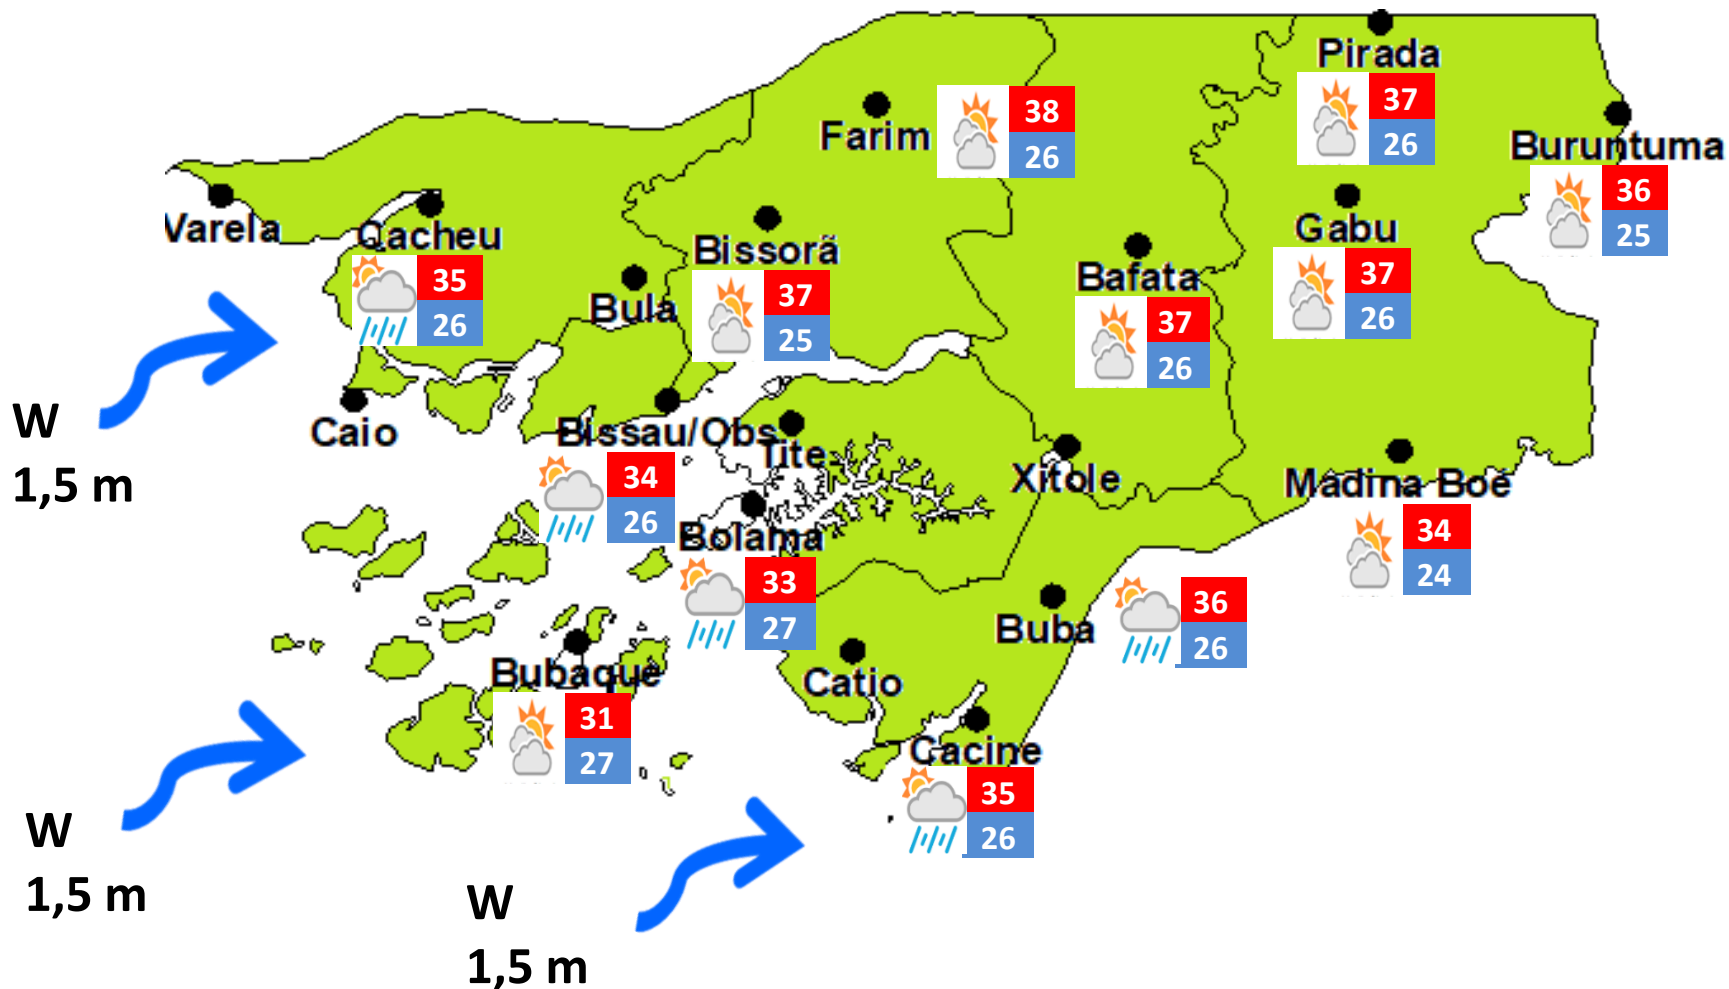

INSTITUTO
NACIONAL DE
METEOROLOGIA
Tempo – Clima

Avenida do Brasil; Cx,P, 75 1038 Cedex-Bissau; Email: inmgb2023@gmail.com

PREVISÃO DO TEMPO PARA AS PRÓXIMAS 24 HORAS

Elaborado no dia 15/06/2026

Válido até às 18:00H do dia 16/06/2026